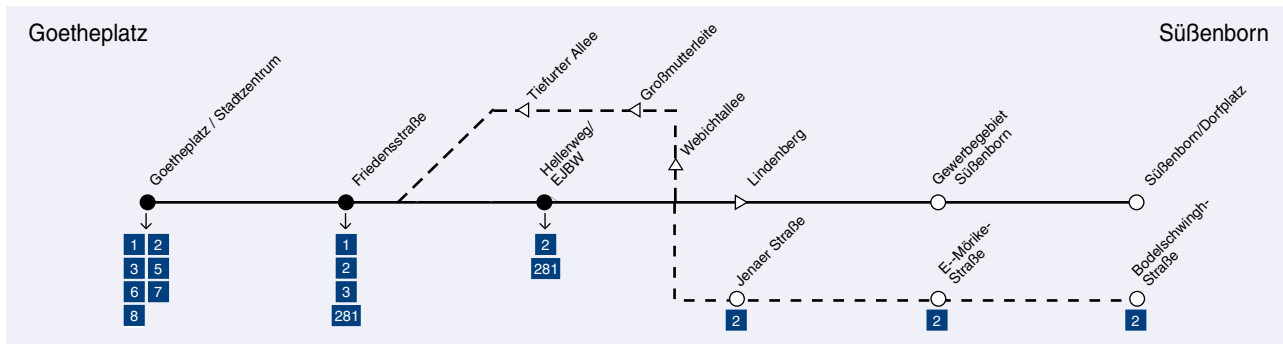

9 Goetheplatz – Süßenborn

Seien Sie ihren Mitfahrern gegenüber aufmerksam und hilfsbereit.
Bieten Sie ihren Platz demjenigen an, der ihn dringender benötigt.

Montag - Freitag		6	7	8-11	12-13	14	15	16-18	19	
Goetheplatz / Zentrum	ab	15	● ○	15	● ○	15	15	15	00	
Friedensstr./Atrium		17	01 17	17	27 17	17	17	17	01	
Hellerweg / EJBW		20	03 20	20	30 20	20	20	20	03	
Jenaer Straße					31					
Eduard-Mörke-Str.					32					
Bodelschwingstraße					33					
Eduard-Mörke-Str.					34					
Jenaer Straße					35					
Lindenberg		22	05 22	22	37 22	22	22	22	05	
Gewerbegeb. Süßenborn		25	08 25	25	40 25	25	25	25	08	
Süßenborn, Dorfplatz	an	28	11 28	28	43 28	28	28	28	11	

● = nur an Schultagen ○ = nicht an Schultagen

Zum Weimarer Zwiebelmarkt (7., 8. und 9. Oktober) gelten die gesonderten Fahrpläne, bitte beachten Sie die Hinweise der örtlichen Aushänge.

Samstag		8	10	12	14	16	19	
Goetheplatz / Zentrum	ab	15	15	15	15	15	00	
Friedensstr./Atrium		17	17	17	17	17	01	
Hellerweg / EJBW		19	19	19	19	19	03	
Lindenberg		21	21	21	21	21	09	
Gewerbegeb. Süßenborn		24	24	24	24	24	11	
Süßenborn, Dorfplatz	an	27	27	27	27	27	14	

② = Fahrt der Linie 2 31 = verkehrt nur am 31. Dezember

Zum Weimarer Zwiebelmarkt (7., 8. und 9. Oktober) gelten die gesonderten Fahrpläne, bitte beachten Sie die Hinweise der örtlichen Aushänge.

Sonntag		2	
Goetheplatz / Zentrum	ab	z	
Friedensstr./Atrium		00	
Hellerweg / EJBW		01	
Lindenberg		03	
Gewerbegeb. Süßenborn		05	
Süßenborn, Dorfplatz	an	08	
		11	