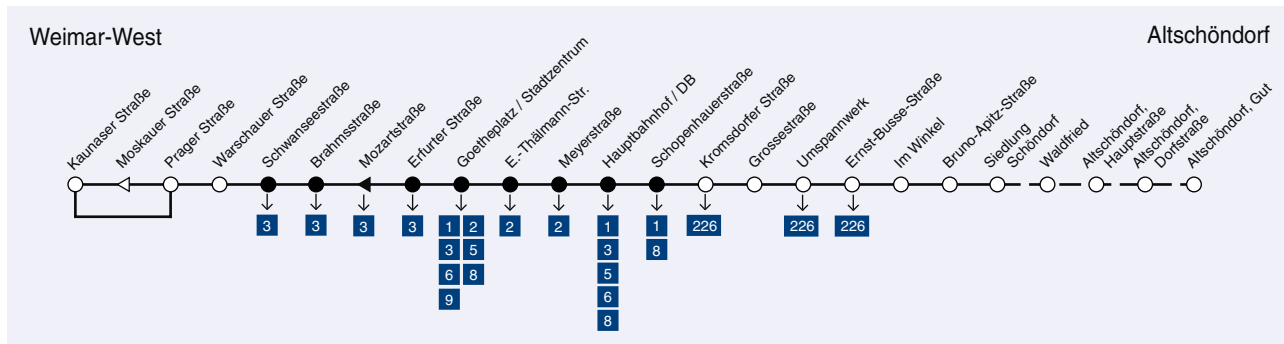

7

Weimar West – Goetheplatz – Hauptbahnhof – Schöndorf – Altschöndorf

Eine Bitte, sehr geehrter Fahrgast !

Steigen Sie bitte an der vordersten Tür ein und zeigen dem Fahrpersonal unaufgefordert Ihren Einzelfahrausweis bzw. Ihre Zeitkarte.

● = nur an Schultagen ○ = nicht an Schultagen

 = Umstiegsmöglichkeiten zur Eisenbahn (siehe Kursbuchtabellen Eisenbahn im Fahrplanheft)

Zum Weimarer Zwiebelmarkt (7., 8. und 9. Oktober) gelten die gesonderten Fahrpläne, bitte beachten Sie die Hinweise der örtlichen Aushänge.