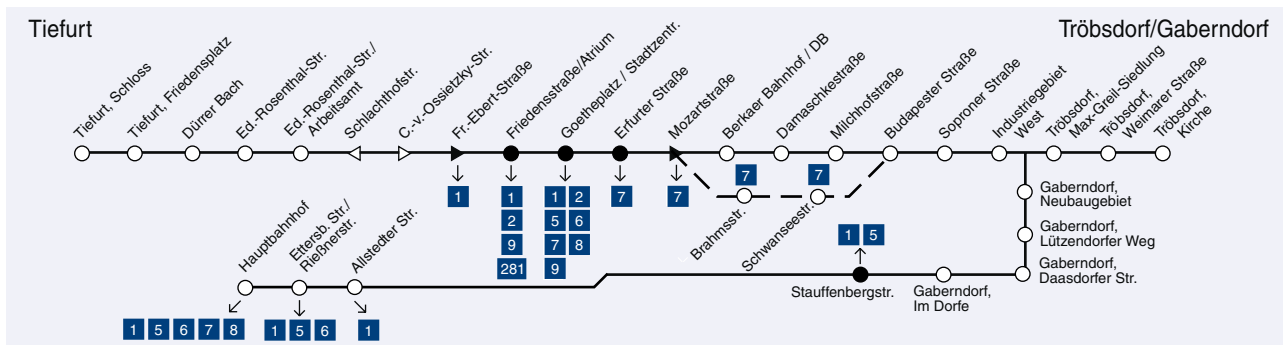

3 Tiefurt – Goetheplatz – Tröbsdorf – Gaberndorf – Weimar Nord – Hauptbahnhof

Eine Bitte, sehr geehrter Fahrgast !

Steigen Sie bitte an der vordersten Tür ein und zeigen Sie dem Fahrpersonal unaufgefordert Ihren Einzelfahrausweis bzw. Ihre Zeitkarte.

● = nur an Schultagen ☐ = nicht an Schultagen 3A = Fahrt der Linie 3A ☒ = Umstiegsmöglichkeiten zur Eisenbahn Zum Weimarer Zwiebelmarkt (7., 8. und 9. Oktober) gelten die gesonderten Fahrpläne, bitte beachten Sie die Hinweise der örtlichen Aushänge.