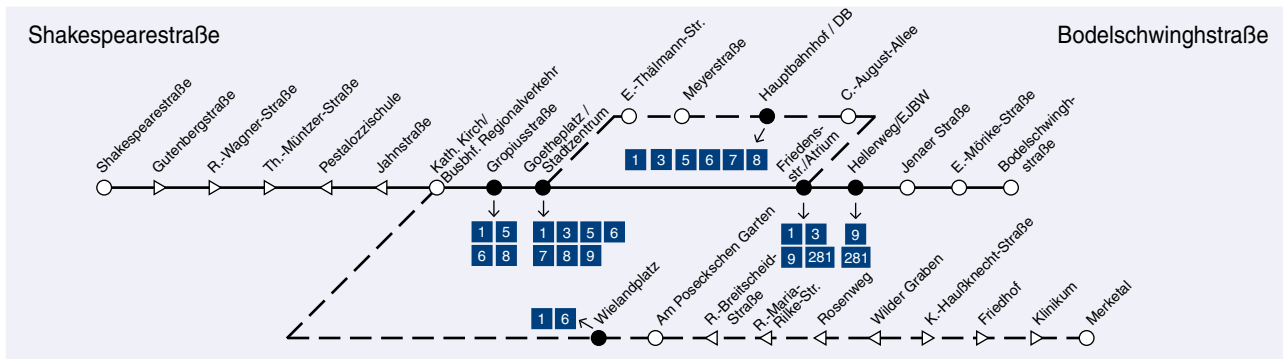

## 2 Shakespearestraße – (Merketal – ) Goetheplatz – (Hauptbahnhof – ) Bodelschwingstraße

**Haltestelleneinrichtungen und deren Aushangfahrpläne  
dienen der allgemeinen Information.**

**Bitte helfen Sie, Missbrauch, Beschmutzung und  
Zerstörung zu verhindern.**

● = nur an Schultagen    ⑨ = Fahrt der Linie 9    D = Direktfahrt ohne Zwischenhalt

☑ = Umstiegsmöglichkeiten zur Eisenbahn (siehe Kursbuchtabellen Eisenbahn im Fahrplanheft)

Zum Weimarer Zwiebelmarkt (7., 8. und 9. Oktober) gelten die gesonderten Fahrpläne, bitte beachten Sie die Hinweise der örtlichen Aushänge.