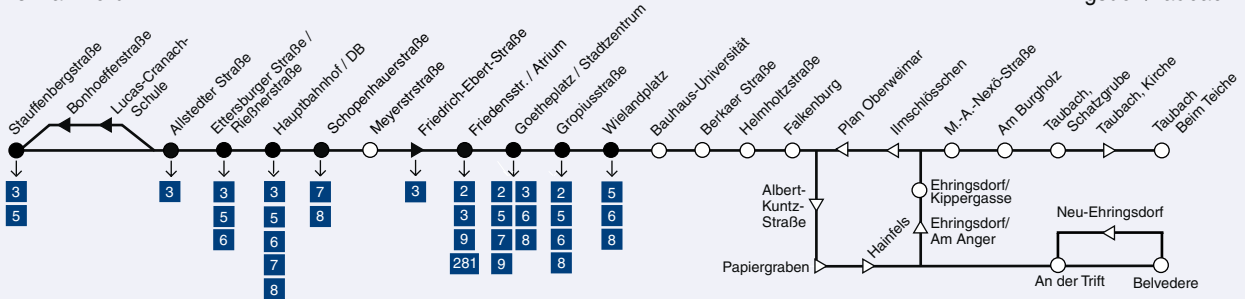

1

Weimar Nord – Hauptbahnhof – Goetheplatz – (Belvedere –) Ehringsdorf – Taubach

Weimar-Nord

Ehringsdorf/Taubach

Fahrplanauskünfte und Tarifinformationen erteilen Ihnen
 unsere Mitarbeiter täglich von 07:00 – 18:00 Uhr
 unter der Telefonnummer (03643) 43417-0 oder
 im Internet unter www.sw-weimar.de

● = nur an Schultagen ○ = nicht an Schultagen ☒ = Umstiegsmöglichkeiten zur Eisenbahn (siehe Kursbuchtabellen Eisenbahn im Fahrplanheft)
 Zum Weimarer Zwiebelmarkt (7., 8. und 9. Oktober) gelten die gesonderten Fahrpläne, bitte beachten Sie die Hinweise der örtlichen Aushänge.